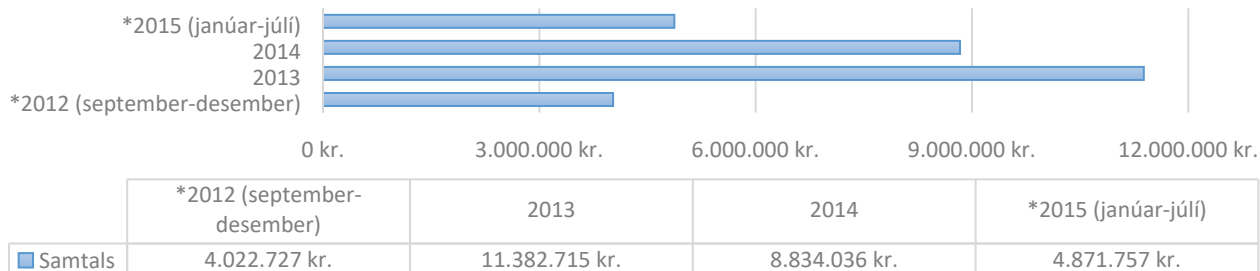

Barnavernd - fjárhagsaðstoð (rauntölur)