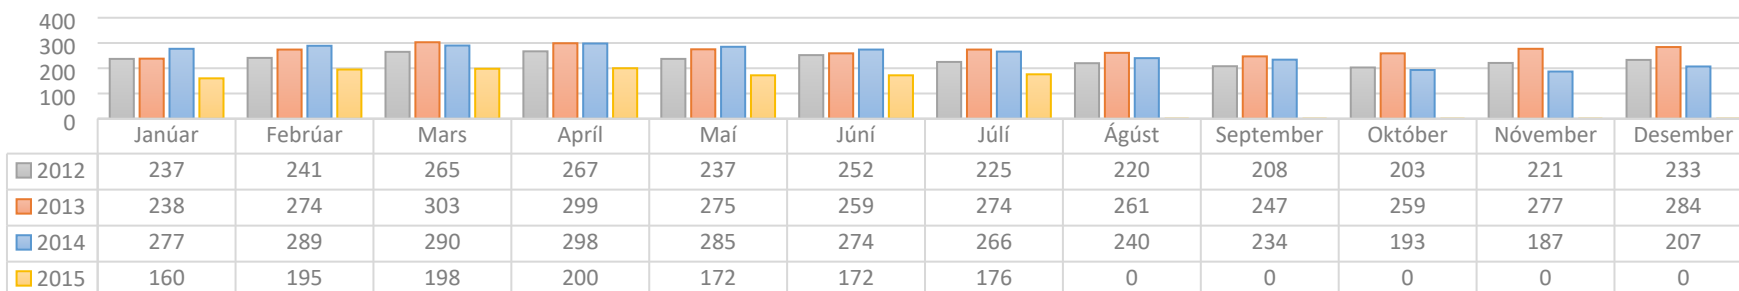

Fjárhagsaðstoð - fjöldi einstaklinga